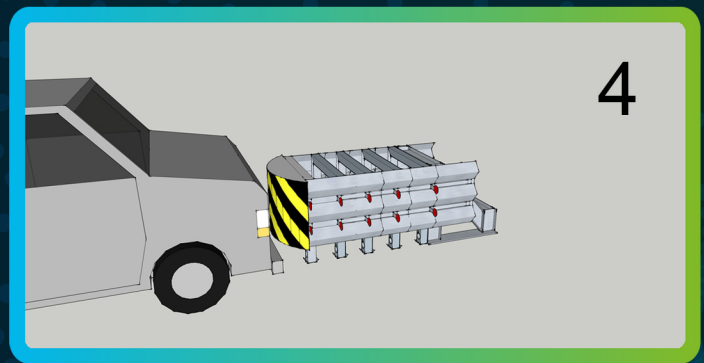

☎ 021 - 82400790 / 021 - 22103355

📄 021 - 22103215

✉ sales@ptkbp.co.id

🌐 www.ptkbp.co.id

📱 @karuniabajapersada

CRASH CUSHION KBP

Crash Cushion KBP atau biasa disebut bantalan tabrak merupakan alat perlengkapan jalan yang diletakkan pada sisi kiri atau persimpangan jalan yang berfungsi sebagai penahan kendaraan yang hilang kendali dengan bertujuan untuk mengurangi resiko kecelakaan terhadap korban maupun pengguna jalan lainnya.

Tipe berdasarkan dimensi:

- CC KBP 1 : Lebar 100 cm
- CC KBP 2 : Lebar 120 cm

Keterangan :

1. End Nose
2. Beam
3. Frame
4. Stopper
5. Absorber
6. Bs. Plate Rail
7. Pipe Rail

Crash Cushion KBP dibuat dari bahan baku berkualitas dan dilapisi galvanize untuk menahan korosi. Desain kami dapat menahan kendaraan ringan dengan kecepatan max. 100 km/jam.

CRASH CUSHION KBP

Cara Kerja

Mobil akan menabrak End Nose, sebagai penahan pertama end nose dilengkapi dengan system per untuk meredam energi kinetic dari kendaraan, lalu akan mendorong Frame 1 ke belakang (Frame 2) yang akan ditahan dengan absorber 1. Disaat mendorong beam 1 akan ikut terdorong dan bertumpuk di beam belakangnya, begitu seterusnya sampai dengan semua frame merapat dan pada akhirnya akan ditahan oleh stopper belakang. Setelah terjadinya kecelakaan diharapkan item yang diganti adalah End Nose dan Absorber namun semua tergantung sudut kecelakaan yang terjadi.