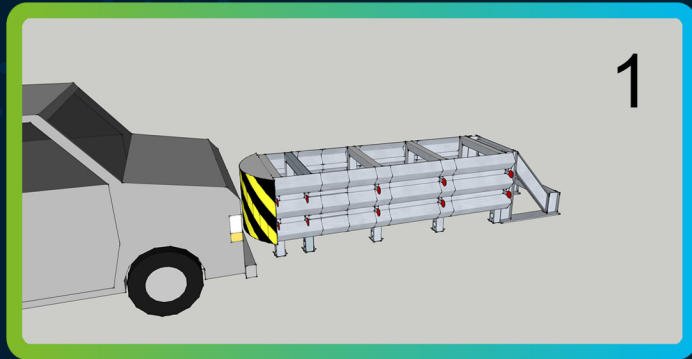

☎ 021 - 82400790 / 021 - 22103355

📄 021 - 22103215

✉ sales@ptkbp.co.id

🌐 www.ptkbp.co.id

📱 @karuniabajapersada

CRASH CUSHION KBP

Crash Cushion KBP atau biasa disebut bantalan tabrak merupakan alat perlengkapan jalan yang diletakkan pada sisi kiri atau persimpangan jalan yang berfungsi sebagai penahan kendaraan yang hilang kendali dengan bertujuan untuk mengurangi resiko kecelakaan terhadap korban maupun pengguna jalan lainnya.

Tipe berdasarkan dimensi:

- CC KBP 1 : Lebar 100 cm
- CC KBP 2 : Lebar 120 cm

Keterangan :

1. End Nose
2. Beam
3. Frame
4. Stopper
5. Absorber
6. Bs. Plate Rail
7. Pipe Rail

Crash Cushion KBP dibuat dari bahan baku berkualitas dan dilapisi galvanize untuk menahan korosi. Desain kami dapat menahan kendaraan ringan dengan kecepatan max. 100 km/jam.

CRASH CUSHION KBP

Cara Kerja

Mobil akan menabrak End Nose, sebagai penahan pertama end nose dilengkapi dengan system per untuk meredam energi kinetic dari kendaraan, lalu akan mendorong Frame 1 ke belakang (Frame 2) yang akan ditahan dengan absorber 1. Disaat mendorong beam 1 akan ikut terdorong dan bertumpuk di beam belakangnya, begitu seterusnya sampai dengan semua frame merapat dan pada akhirnya akan ditahan oleh stopper belakang. Setelah terjadinya kecelakaan diharapkan item yang diganti adalah End Nose dan Absorber namun semua tergantung sudut kecelakaan yang terjadi.