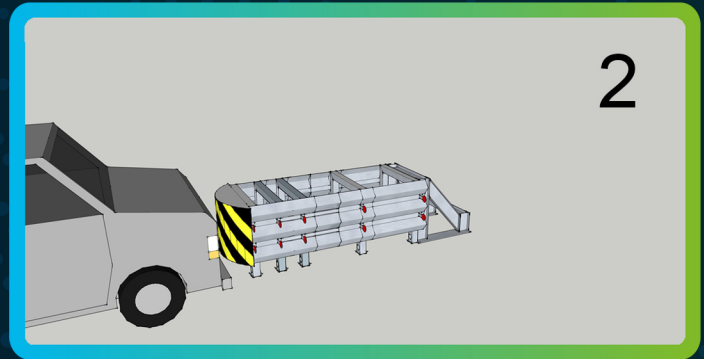

☎ 021 - 82400790 / 021 - 22103355

📄 021 - 22103215

✉ sales@ptkbp.co.id

🌐 www.ptkbp.co.id

📱 @karuniabajapersada

CRASH CUSHION KBP

Crash Cushion KBP atau biasa disebut bantalan tabrak merupakan alat perlengkapan jalan yang diletakkan pada sisi kiri atau persimpangan jalan yang berfungsi sebagai penahan kendaraan yang hilang kendali dengan bertujuan untuk mengurangi resiko kecelakaan terhadap korban maupun pengguna jalan lainnya.

Tipe berdasarkan dimensi:

- CC KBP 1 : Lebar 100 cm
- CC KBP 2 : Lebar 120 cm

Keterangan :

1. End Nose
2. Beam
3. Frame
4. Stopper
5. Absorber
6. Bs. Plate Rail
7. Pipe Rail

Crash Cushion KBP dibuat dari bahan baku berkualitas dan dilapisi galvanize untuk menahan korosi. Desain kami dapat menahan kendaraan ringan dengan kecepatan max. 100 km/jam.

CRASH CUSHION KBP

Cara Kerja

Mobil akan menabrak End Nose, sebagai penahan pertama end nose dilengkapi dengan system per untuk meredam energi kinetic dari kendaraan, lalu akan mendorong Frame 1 ke belakang (Frame 2) yang akan ditahan dengan absorber 1. Disaat mendorong beam 1 akan ikut terdorong dan bertumpuk di beam belakangnya, begitu seterusnya sampai dengan semua frame merapat dan pada akhirnya akan ditahan oleh stopper belakang. Setelah terjadinya kecelakaan diharapkan item yang diganti adalah End Nose dan Absorber namun semua tergantung sudut kecelakaan yang terjadi.