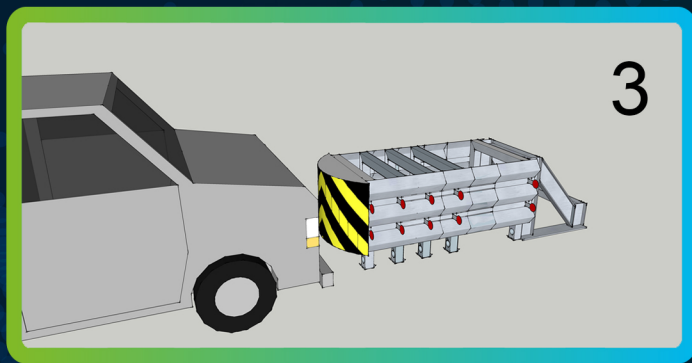

☎ 021 - 82400790 / 021 - 22103355

📄 021 - 22103215

✉ sales@ptkbp.co.id

🌐 www.ptkbp.co.id

📱 @karuniabajapersada

CRASH CUSHION KBP

Crash Cushion KBP atau biasa disebut bantalan tabrak merupakan alat perlengkapan jalan yang diletakkan pada sisi kiri atau persimpangan jalan yang berfungsi sebagai penahan kendaraan yang hilang kendali dengan bertujuan untuk mengurangi resiko kecelakaan terhadap korban maupun pengguna jalan lainnya.

Tipe berdasarkan dimensi:

- CC KBP 1 : Lebar 100 cm
- CC KBP 2 : Lebar 120 cm

Keterangan :

1. End Nose
2. Beam
3. Frame
4. Stopper
5. Absorber
6. Bs. Plate Rail
7. Pipe Rail

Crash Cushion KBP dibuat dari bahan baku berkualitas dan dilapisi galvanize untuk menahan korosi. Desain kami dapat menahan kendaraan ringan dengan kecepatan max. 100 km/jam.

CRASH CUSHION KBP

Cara Kerja

Mobil akan menabrak End Nose, sebagai penahan pertama end nose dilengkapi dengan system per untuk meredam energi kinetic dari kendaraan, lalu akan mendorong Frame 1 ke belakang (Frame 2) yang akan ditahan dengan absorber 1. Disaat mendorong beam 1 akan ikut terdorong dan bertumpuk di beam belakangnya, begitu seterusnya sampai dengan semua frame merapat dan pada akhirnya akan ditahan oleh stopper belakang. Setelah terjadinya kecelakaan diharapkan item yang diganti adalah End Nose dan Absorber namun semua tergantung sudut kecelakaan yang terjadi.