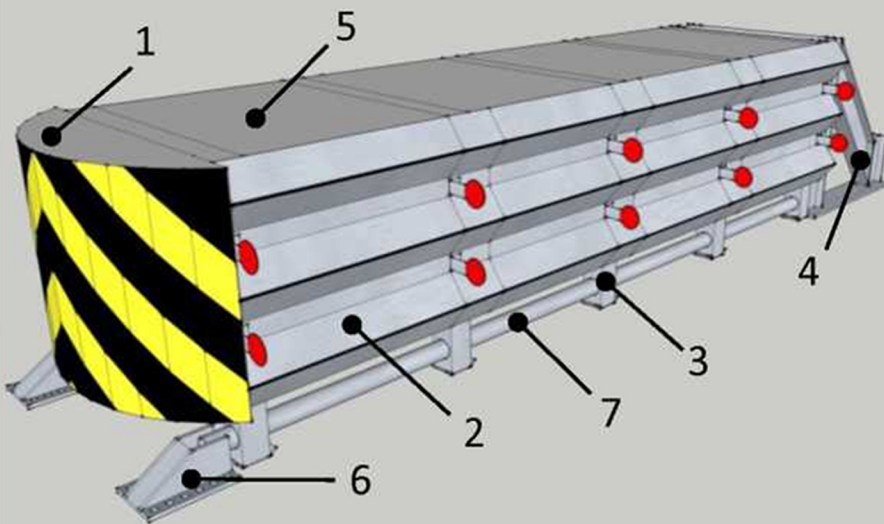

☎ 021 - 82400790 / 021 - 22103355

📄 021 - 22103215

✉ sales@ptkbp.co.id

🌐 www.ptkbp.co.id

📱 @karuniabajapersada

CRASH CUSHION KBP

Crash Cushion KBP atau biasa disebut bantalan tabrak merupakan alat perlengkapan jalan yang diletakkan pada sisi kiri atau persimpangan jalan yang berfungsi sebagai penahan kendaraan yang hilang kendali dengan bertujuan untuk mengurangi resiko kecelakaan terhadap korban maupun pengguna jalan lainnya.

Tipe berdasarkan dimensi:

- CC KBP 1 : Lebar 100 cm
- CC KBP 2 : Lebar 120 cm

Keterangan :

1. End Nose
2. Beam
3. Frame
4. Stopper
5. Absorber
6. Bs. Plate Rail
7. Pipe Rail

Crash Cushion KBP dibuat dari bahan baku berkualitas dan dilapisi galvanize untuk menahan korosi. Desain kami dapat menahan kendaraan ringan dengan kecepatan max. 100 km/jam.

CRASH CUSHION KBP

Cara Kerja

Mobil akan menabrak End Nose, sebagai penahan pertama end nose dilengkapi dengan system per untuk meredam energi kinetic dari kendaraan, lalu akan mendorong Frame 1 ke belakang (Frame 2) yang akan ditahan dengan absorber 1. Disaat mendorong beam 1 akan ikut terdorong dan bertumpuk di beam belakangnya, begitu seterusnya sampai dengan semua frame merapat dan pada akhirnya akan ditahan oleh stopper belakang. Setelah terjadinya kecelakaan diharapkan item yang diganti adalah End Nose dan Absorber namun semua tergantung sudut kecelakaan yang terjadi.